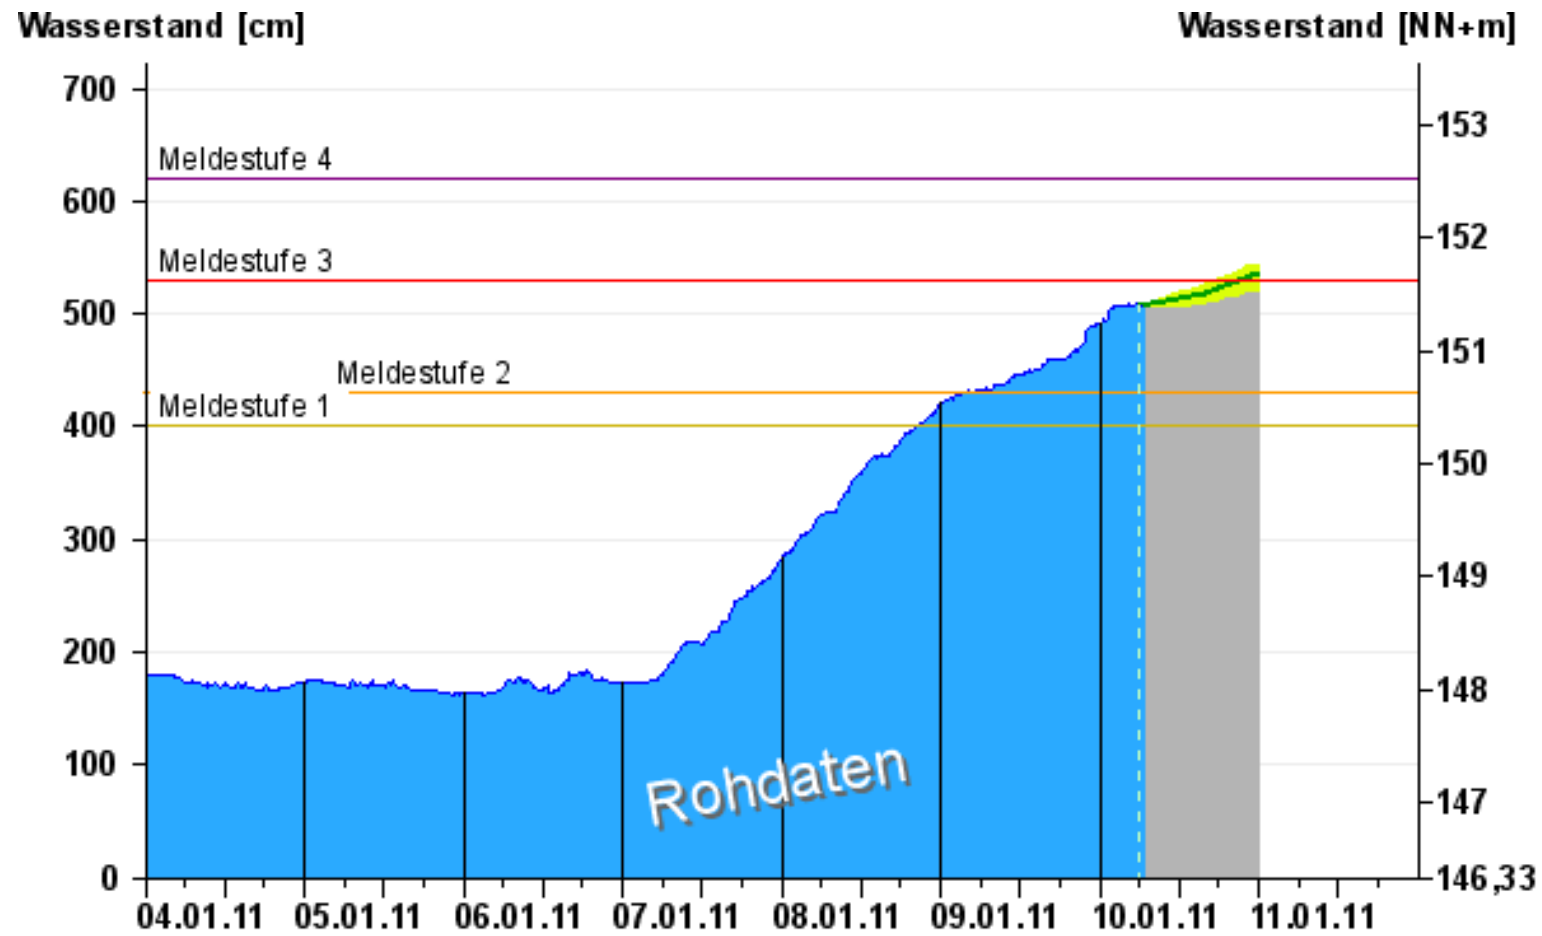

Pegel im Maingebiet: Steinbach / Main

Datenquelle: [Wasser- und Schifffahrtsamt Schweinfurt](http://www.hnd.bayern.de)
<http://www.hnd.bayern.de>

© 2011 Bayerisches Landesamt für Umwelt